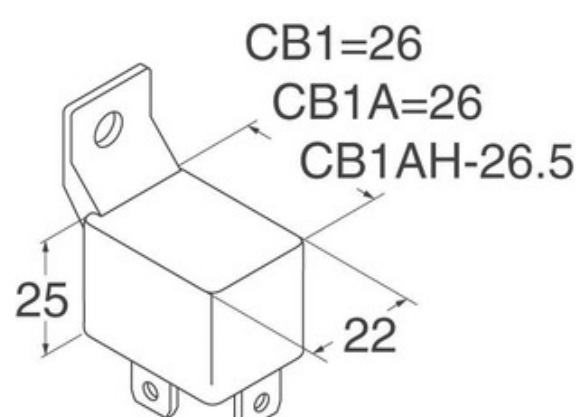

Panasonic

Panasonic

CB1AH-D-12V

Număr parc: CB1AH-D-12V

Producator / Marca: Panasonic

Descrierea produsului: CB RELAY 1 FORM A 12V

Foi de date: [PDF CB1AH-D-12V.pdf](#)

Barca din: Hong Kong

Calea de transport: DHL/Fedex/TNT/UPS/EMS

CERERE DE OFERTĂ

Imagina poate fi reprezentată. Vedeți specificațiile pentru detalii despre produs.

Specificațiile CB1AH-D-12V

NUMĂR PARC	CB1AH-D-12V
PRODUCĂTOR	Panasonic
DESCRIERE	CB RELAY 1 FORM A 12V
CONDIȚII LIBERE DE STARE / STARE ROHS	Plăcuță fără plumb / Compliant cu RoHS
FIȘA CU DATE	PDF CB1AH-D-12V.pdf
SERIE	*
NIVELUL DE SENSIBILITATE LA UMIDITATE (MSL)	1 (Unlimited)
CONDIȚII DE STARE FĂRĂ PLUMB / STARE ROHS	Lead free / RoHS Compliant

Etichete asemănătoare

Panasonic CB1AH-D-12V	Distribuitor CB1AH-D-12V	Furnizor CB1AH-D-12V
Pret CB1AH-D-12V	Poze CB1AH-D-12V	Imagine CB1AH-D-12V
Fisa de date PDF CB1AH-D-12V	Fișă de date pentru descărcare CB1AH-D-12V	Fisa de date CB1AH-D-12V
Stocul CB1AH-D-12V	Cumpărați CB1AH-D-12V	Cumpără Panasonic CB1AH-D-12V
Panasonic CB1AH-D-12V	Furnizor Panasonic	Distribuitor Panasonic
Panasonic CB1AH-D-12V	Panasonic - Consumer Division CB1AH-D-12V	Panasonic - Consumer Electronics Corp. CB1AH-D-12V
Panasonic Battery Group CB1AH-D-12V	Panasonic Electric Works - ACSD CB1AH-D-12V	Panasonic Electronic Components - Semiconductor Pr CB1AH-D-12V
Panasonic - ATG CB1AH-D-12V	Panasonic - BSG CB1AH-D-12V	Panasonic - DTG CB1AH-D-12V
Panasonic Electric Works CB1AH-D-12V	Panasonic Electronic Components CB1AH-D-12V	Panasonic Industrial Automation Sales CB1AH-D-12V
Panasonic Semiconductor CB1AH-D-12V		

produse asemanatoare

CB1AH-D-24V Producători: Panasonic Descriere: CB HIGH CAP WITH DIODE 24V COIL In stoc: Out stock RFQ	CB1AF-T-R-P-12V Producători: Panasonic Descriere: RELAY AUTOMOTIVE SPST 40A 12V In stoc: Out stock RFQ
CB1AH-M-24V Producători: Panasonic Descriere: RELAY AUTOMOTIVE SPST 70A 24V In stoc: Out stock RFQ	CB1AH-M-12V Producători: Panasonic Descriere: RELAY AUTOMOTIVE SPST 70A 12V In stoc: Out stock RFQ
CB1AH-D-M-24V Producători: Panasonic Descriere: CB RELAY 1 FORM A 24V In stoc: Out stock RFQ	CB1AH-D-M-12V Producători: Panasonic Descriere: CB RELAY 1 FORM A 12V In stoc: Out stock RFQ
CB1AH-24V Producători: Panasonic Descriere: RELAY AUTOMOTIVE SPST 70A 24V In stoc: 12 pcs RFQ	CB1AH-P-12V Producători: Panasonic Descriere: RELAY AUTOMOTIVE SPST 70A 12V In stoc: Out stock RFQ
CB1AF-T-P-12V Producători: Panasonic Descriere: RELAY AUTOMOTIVE SPST 40A 12V In stoc: Out stock RFQ	CB1AF-T-M-12V Producători: Panasonic Descriere: CB RELAY HR 1 FORM A 12V In stoc: Out stock RFQ
CB1AF-T-R-12V Producători: Panasonic Descriere: RELAY AUTOMOTIVE SPST 40A 12V In stoc: Out stock RFQ	CB1AH-12V Producători: Panasonic Descriere: RELAY AUTOMOTIVE SPST 70A 12V In stoc: 328 pcs RFQ