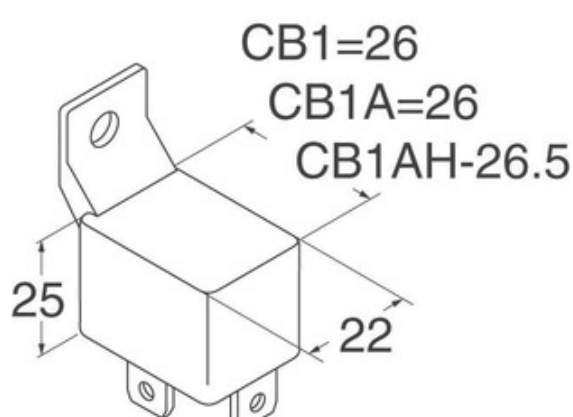

CB RELAY HR 1 FORM A 12V

Foi de date:

 [CB1AH-T-R-12V.pdf](#)

Statutul RoHS

 Plăcuță fără plumb / Compliant cu RoHS

Barca din

Hong Kong

Calea de transport

DHL/Fedex/TNT/UPS/EMS

CERERE DE OFERTĂ

Imagina poate fi reprezentată. Vedeți specificațiile pentru detalii despre produs.

Specificațiile CB1AH-T-R-12V

NUMĂR PARC	CB1AH-T-R-12V
PRODUCĂTOR	Panasonic
DESCRIERE	CB RELAY HR 1 FORM A 12V
CONDIȚII LIBERE DE STARE / STARE ROHS	Plăcuță fără plumb / Compliant cu RoHS
FIȘA CU DATE	 CB1AH-T-R-12V.pdf
SERIE	*
NIVELUL DE SENSIBILITATE LA UMIDITATE (MSL)	1 (Unlimited)
PRODUCĂTOR STANDARD TIMP DE PLUMB	16 Weeks
CONDIȚII DE STARE FĂRĂ PLUMB / STARE ROHS	Lead free / RoHS Compliant